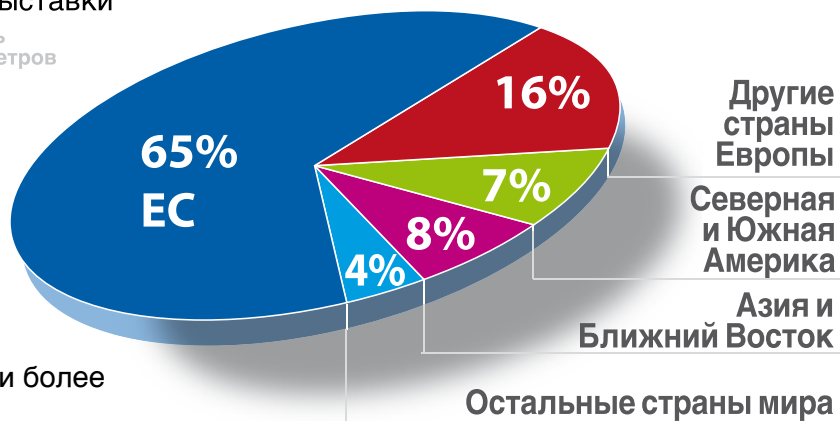

Обзор выставки EuroBLECH 2008

Основные факты

1 520

экспонентов из **38** стран
2006 год: 1 409 экспонента из 40 страны

69 400 зарегистрированных
посетителя выставки из **98** стран

2006 год: 64 300 посетителей из 73 стран

**Число посетителей
не из Германии**

[Здесь](#) Вы можете найти более
подробную статистику
на английском языке.

[Посетите](#) наш англоязычный сайт с фото- и видеоматериалами
выставки EuroBLECH 2008.

99,5% – торговые специалисты

93% посетителей порекомендовали
бы выставку коллегам

30 220 посетителей с конкретными
инвестиционными планами

15 300 посетителей не посещают
какие-либо другие выставки

Контактная информация

Организаторы

Mack Brooks Exhibitions Ltd
EuroBLECH 2010
Romeland House
Romeland Hill
St Albans
Herts
AL3 4ET
Великбритания